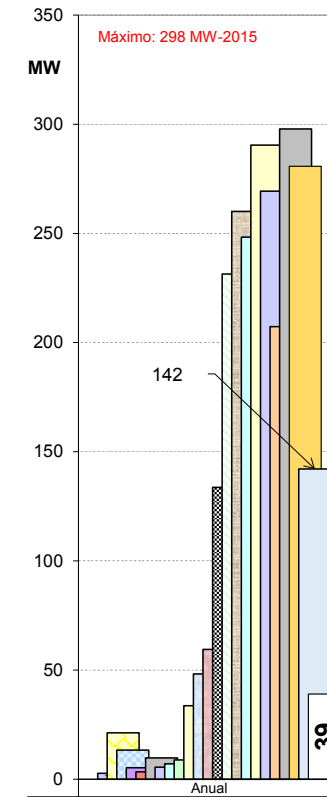

ANUALES

	Anual
1994	0
1995	0
1996	3
1997	21
1998	13
1999	5
2000	3
2001	10
2002	6
2003	7
2004	9
2005	34
2006	48
2007	59
2008	134
2009	231
2010	260
2011	248
2012	290
2013	269
2014	207
2015	298
2016	281
2017	142
2018	39