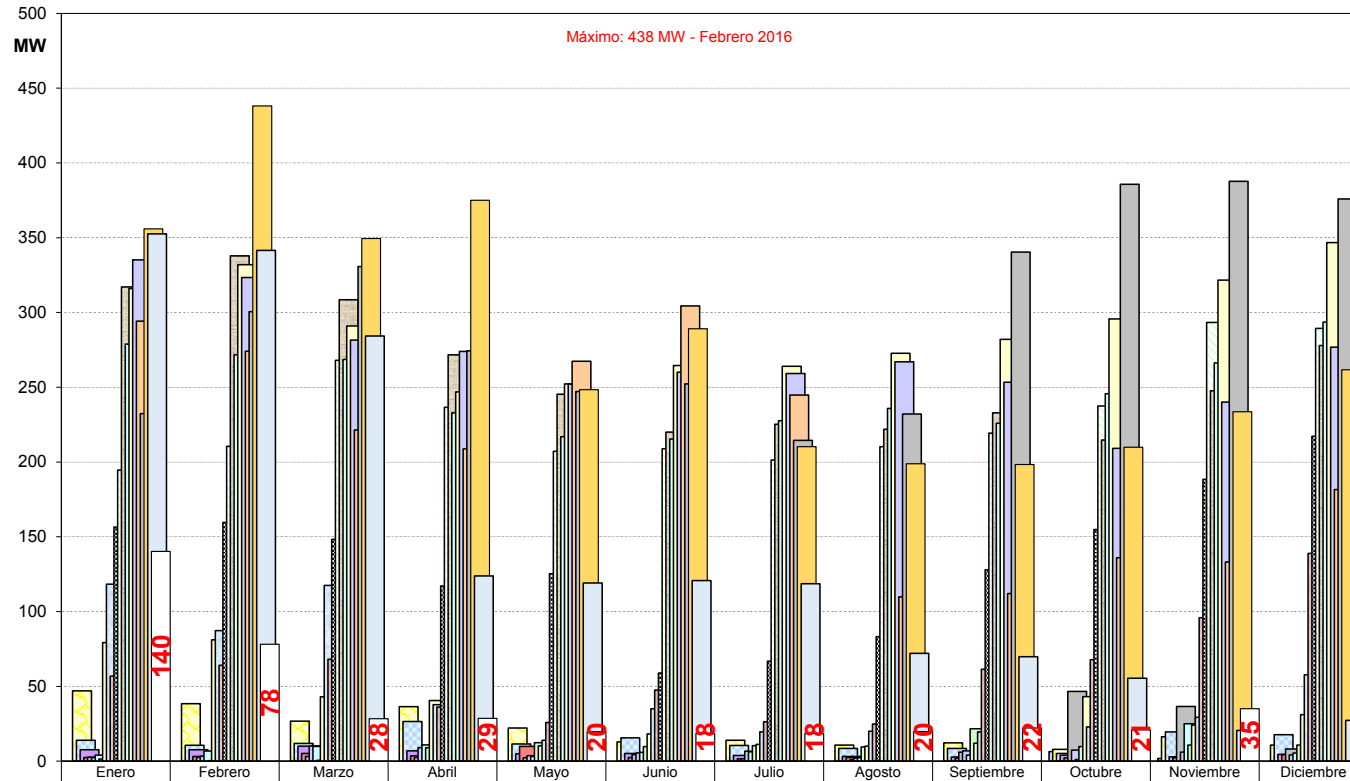

ANUALES

	Annual
1994	111
1995	432
1996	720
1997	1.145
1998	1.326
1999	1.351
2000	1.350
2001	1.306
2002	1.404
2003	1.380
2004	1.350
2005	1.405
2006	1.439
2007	1.615
2008	1.587
2009	1.656
2010	1.985
2011	2.136
2012	1.997
2013	2.026
2014	2.111
2015	1.977
2016	2.187
2017	2.236
2018	2.172

POTENCIA MEDIA DE YACYRETÁ AL SINP DESDE PUESTA EN FUNCIONAMIENTO PRIMERA UNIDAD

MENSUALES

	Enero	Febrero	Marzo	Abril	Mayo	Junio	Julio	Agosto	Septiembre	Octubre	Noviembre	Diciembre
1994												
1995												
1996										6	2	0
1997	47	38	27	36	22	13	14	11	12	8	16	11
1998	14	11	12	26	12	16	10	9	8	5	20	18
1999	8	8	10	7	5	5	4	3	3	4	3	4
2000	2	3	5	4	10	2	2	2	2	2	2	4
2001	3	3	3	2	2	4	2	1	6	47	36	8
2002	2	3	10	9	4	5	7	2	7	7	6	4
2003	4	7	10	11	3	6	6	2	4	1	25	5
2004	1	0	1	9	12	10	10	10	22	10	11	11
2005	79	81	43	41	10	18	11	10	12	10	43	31
2006	118	87	118	38	14	35	20	20	20	23	29	58
2007	57	64	68	36	26	47	26	25	61	68	96	139
2008	157	160	148	117	125	59	67	83	128	155	188	217
2009	195	211	268	237	207	209	201	210	219	237	293	289
2010	317	338	309	272	245	220	225	222	233	215	248	278
2011	279	272	269	233	217	215	228	236	226	246	266	294
2012	316	332	291	247	252	265	264	273	282	296	322	347
2013	335	323	282	274	252	260	259	267	253	209	240	277
2014	294	274	221	209	267	304	245	110	112	136	133	182
2015	232	301	331	274	247	252	214	232	340	386	388	376
2016	356	438	349	375	248	289	210	199	198	210	234	262
2017	353	341	284	124	119	121	119	72	70	55	21	27
2018	140	78	28	29	20	18	18	20	22	21	35	

ANUALES

	Anual
1994	0
1995	0
1996	3
1997	21
1998	13
1999	5
2000	3
2001	10
2002	6
2003	7
2004	9
2005	34
2006	48
2007	59
2008	134
2009	231
2010	260
2011	248
2012	290
2013	269
2014	207
2015	298
2016	281
2017	142
2018	39