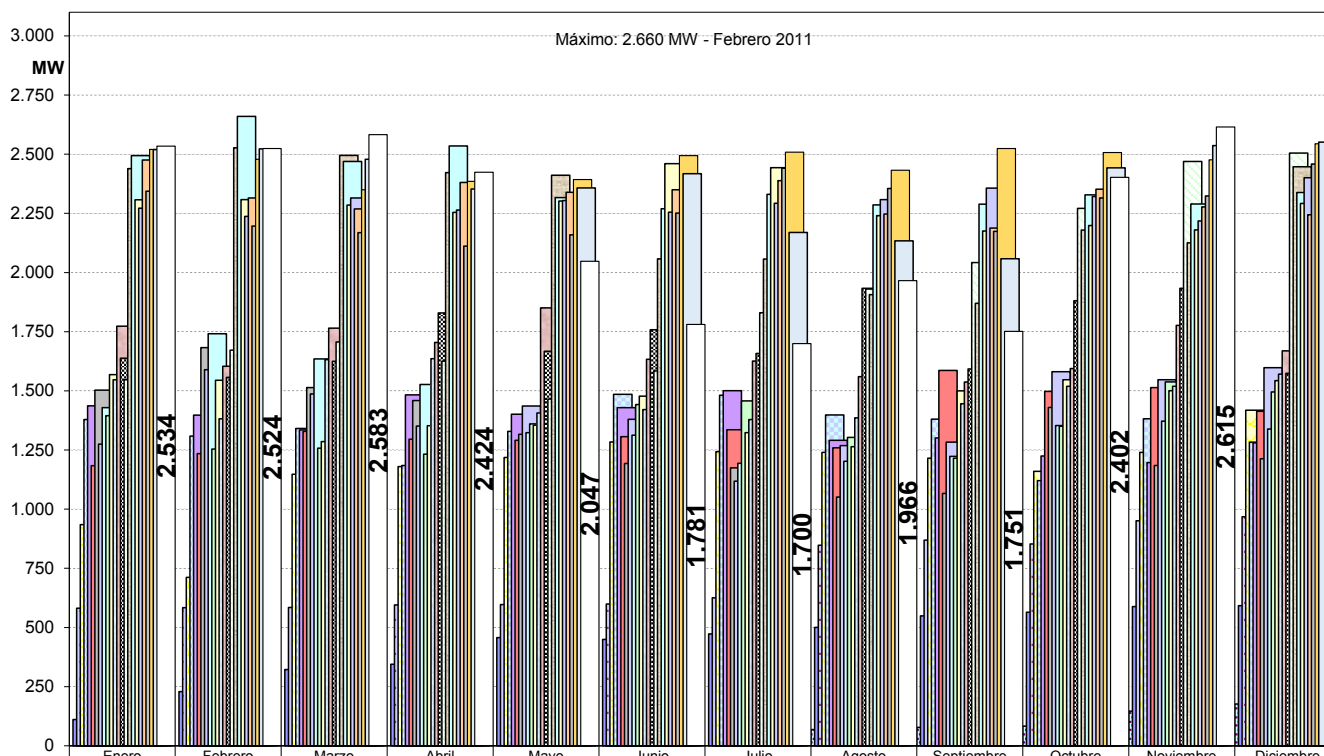

POTENCIA MEDIA MENSUAL DE YACYRETÁ DESDE PUESTA EN FUNCIONAMIENTO PRIMERA UNIDAD

MENSUALES

	Enero	Febrero	Marzo	Abril	Mayo	Junio	Julio	Agosto	Septiembre	Octubre	Noviembre	Diciembre
□ 1994												
■ 1995	111	229	322	345	457	449	473	501	549	564	589	593
□ 1996	582	584	584	595	597	599	625	847	869	853	951	968
□ 1997	935	712	1.148	1.180	1.218	1.284	1.243	1.240	1.215	1.160	1.240	1.418
□ 1998	1.379	1.308	1.341	1.185	1.329	1.486	1.481	1.398	1.380	1.121	1.382	1.283
□ 1999	1.437	1.397	1.335	1.483	1.401	1.429	1.501	1.291	1.301	1.225	1.197	1.280
■ 2000	1.184	1.234	1.329	1.295	1.291	1.306	1.336	1.259	1.586	1.497	1.514	1.414
□ 2001	1.503	1.683	1.514	1.459	1.316	1.193	1.175	1.051	1.067	1.430	1.185	1.213
□ 2002	1.275	1.590	1.487	1.351	1.436	1.379	1.118	1.269	1.283	1.581	1.547	1.598
□ 2003	1.429	1.741	1.635	1.527	1.323	1.312	1.194	1.202	1.223	1.354	1.372	1.339
□ 2004	1.395	1.254	1.258	1.233	1.361	1.442	1.457	1.304	1.216	1.350	1.538	1.496
□ 2005	1.568	1.544	1.285	1.353	1.355	1.478	1.323	1.264	1.500	1.547	1.500	1.543
□ 2006	1.547	1.382	1.632	1.636	1.406	1.421	1.379	1.386	1.446	1.519	1.519	1.571
□ 2007	1.773	1.604	1.765	1.705	1.851	1.633	1.626	1.560	1.537	1.594	1.777	1.669
■ 2008	1.638	1.557	1.625	1.829	1.667	1.759	1.658	1.933	1.593	1.881	1.934	1.574
□ 2009	1.547	1.672	1.707	1.626	1.465	1.584	1.830	1.930	2.042	2.271	2.469	2.505
□ 2010	2.439	2.527	2.495	2.422	2.411	2.058	2.057	1.907	1.870	2.179	2.125	2.447
□ 2011	2.494	2.660	2.470	2.535	2.317	2.269	2.331	2.285	2.289	2.328	2.289	2.338
□ 2012	2.307	2.308	2.285	2.255	2.302	2.460	2.443	2.240	2.176	2.199	2.180	2.292
□ 2013	2.272	2.238	2.315	2.264	2.305	2.255	2.292	2.308	2.357	2.321	2.218	2.401
□ 2014	2.475	2.315	2.269	2.381	2.339	2.350	2.389	2.248	2.188	2.352	2.277	2.244
□ 2015	2.344	2.196	2.169	2.112	2.160	2.251	2.441	2.355	2.174	2.315	2.323	2.459
■ 2016	2.521	2.479	2.349	2.386	2.393	2.494	2.509	2.432	2.524	2.507	2.476	2.544
□ 2017	2.519	2.522	2.478	2.353	2.358	2.418	2.169	2.134	2.058	2.443	2.536	2.551
□ 2018	2.534	2.524	2.583	2.424	2.047	1.781	1.700	1.966	1.751	2.402	2.615	