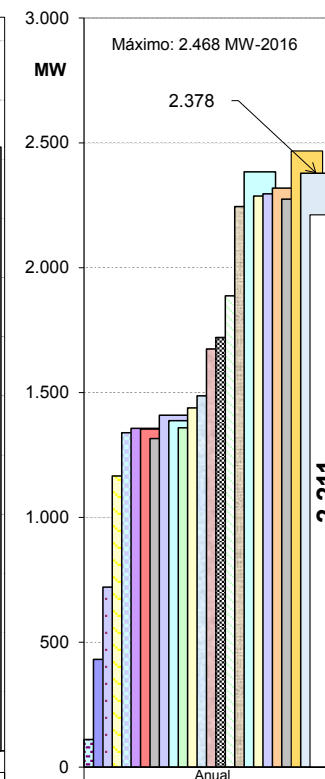

ANUALES

	Anual
□ 1994	111
■ 1995	432
□ 1996	721
□ 1997	1.166
□ 1998	1.339
□ 1999	1.356
■ 2000	1.354
□ 2001	1.316
□ 2002	1.409
□ 2003	1.388
□ 2004	1.359
□ 2005	1.438
□ 2006	1.487
□ 2007	1.674
■ 2008	1.721
□ 2009	1.887
□ 2010	2.245
□ 2011	2.384
□ 2012	2.287
□ 2013	2.295
□ 2014	2.319
□ 2015	2.275
■ 2016	2.468
□ 2017	2.378
□ 2018	2.211